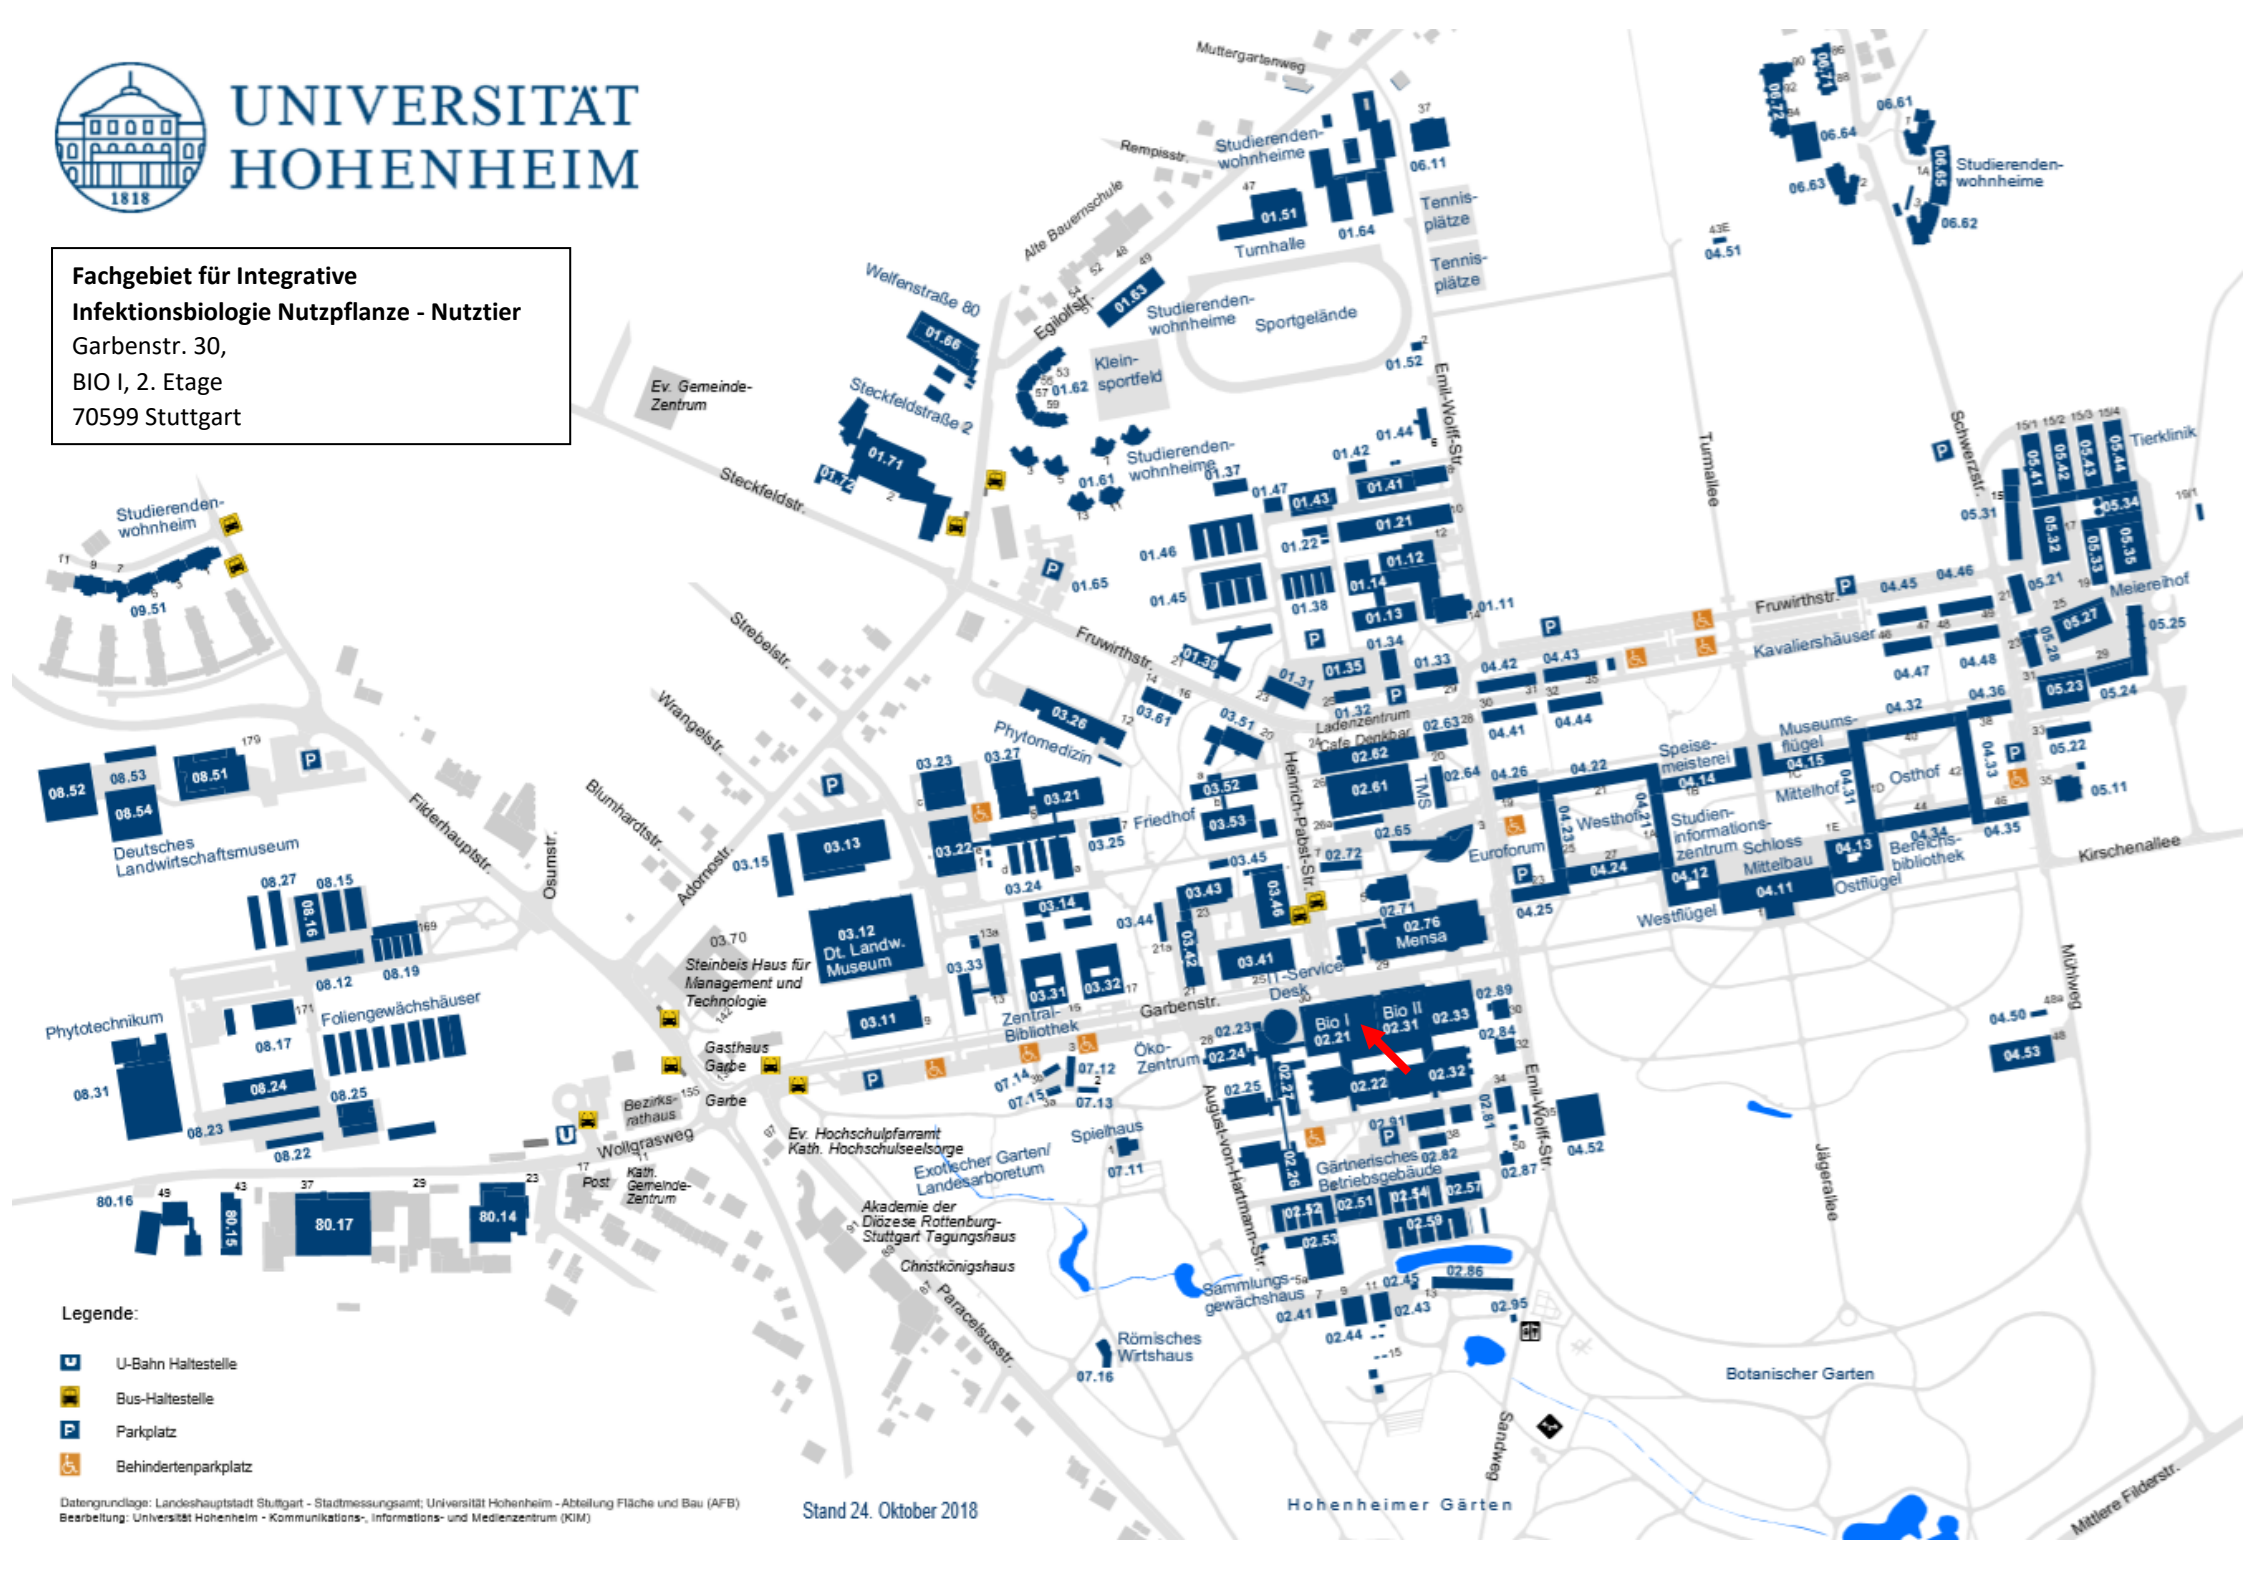

**Fachgebiet für Integrative
Infektionsbiologie Nutzpflanze - Nutztier**
Garbenstr. 30,
BIO I, 2. Etage
70599 Stuttgart

- Legende:
- U U-Bahn Haltestelle
 - Bus-Haltestelle
 - P Parkplatz
 - Behindertenparkplatz